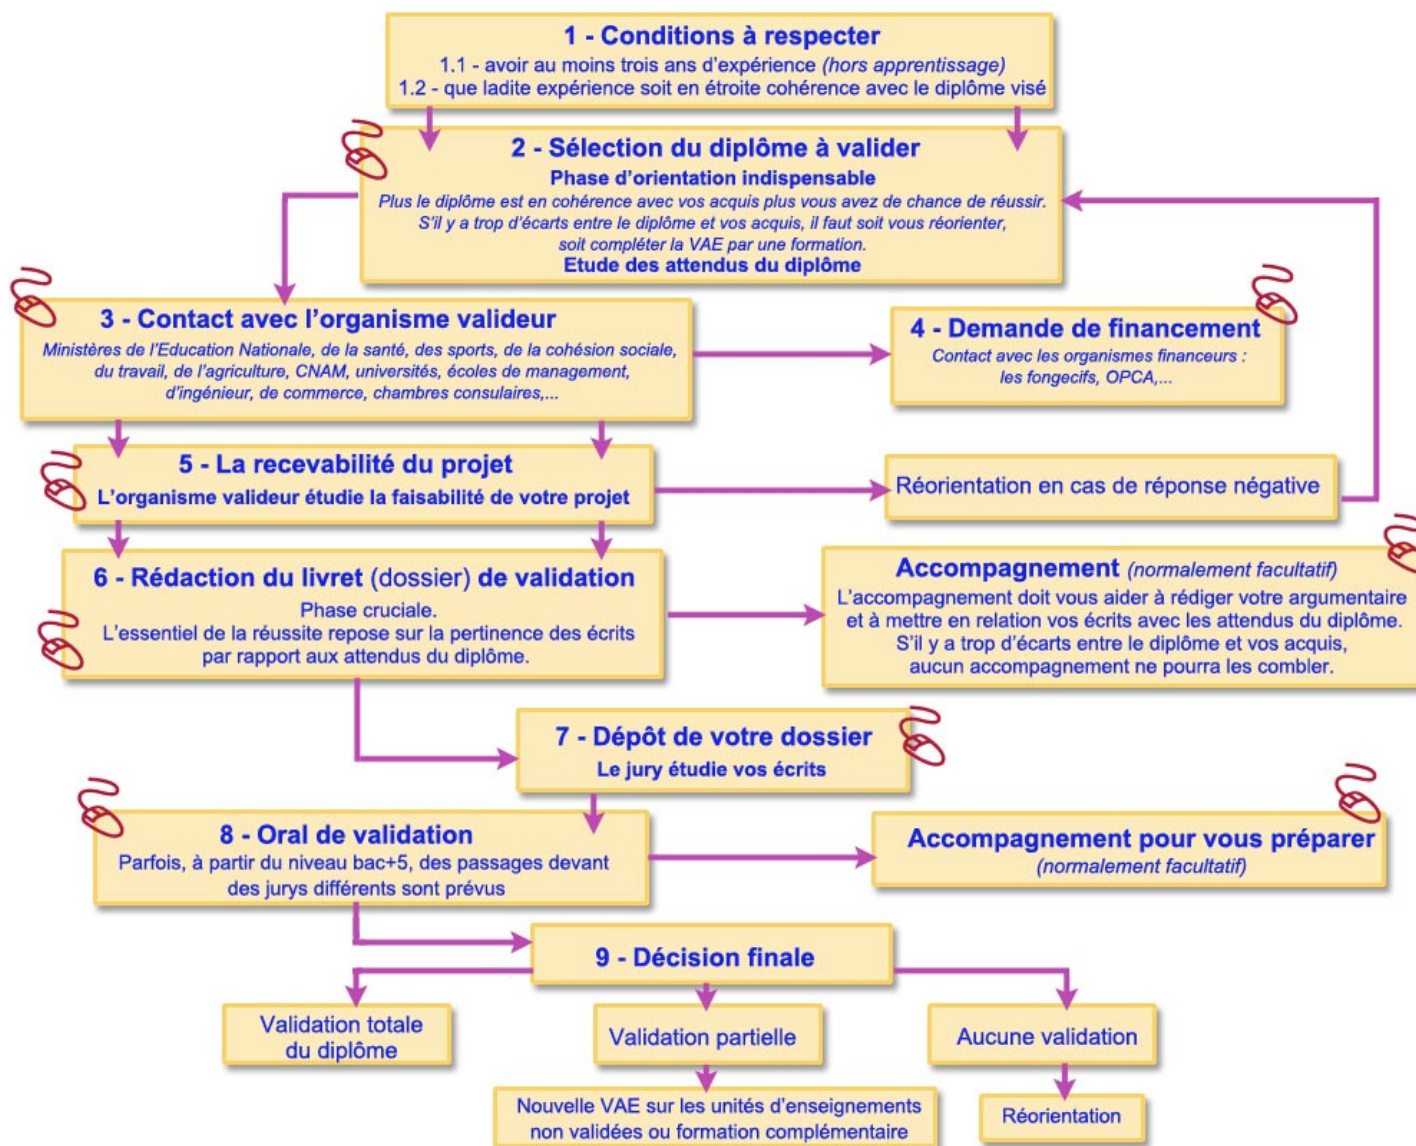

VAE *Guide Pratique*

vous aide à comprendre
La procédure de validation
des acquis nés de vos expériences

Cette présentation est extraite de notre site internet :

<http://www.vaeguidepratique.fr>

VAE *Guide Pratique*

**Ingénieur
Post
ingénieur**

**Master 2
Bac + 5**

**Master 1
Bac + 4**

**Licence
Bac + 3**

**BTS - DUT
Bac + 2**

**Bac pro
Niveau bac**

Schéma de la procédure (pointez les liens)

Vous trouverez notre définition de la notion d'accompagnement à la VAE à cette [adresse](#).

VAE Guide Pratique

**Ingénieur
Post
ingénieur**

**Master 2
Bac + 5**

**Master 1
Bac + 4**

**Licence
Bac + 3**

**BTS - DUT
Bac + 2**

**Bac pro
Niveau bac**

VAE *Guide Pratique*